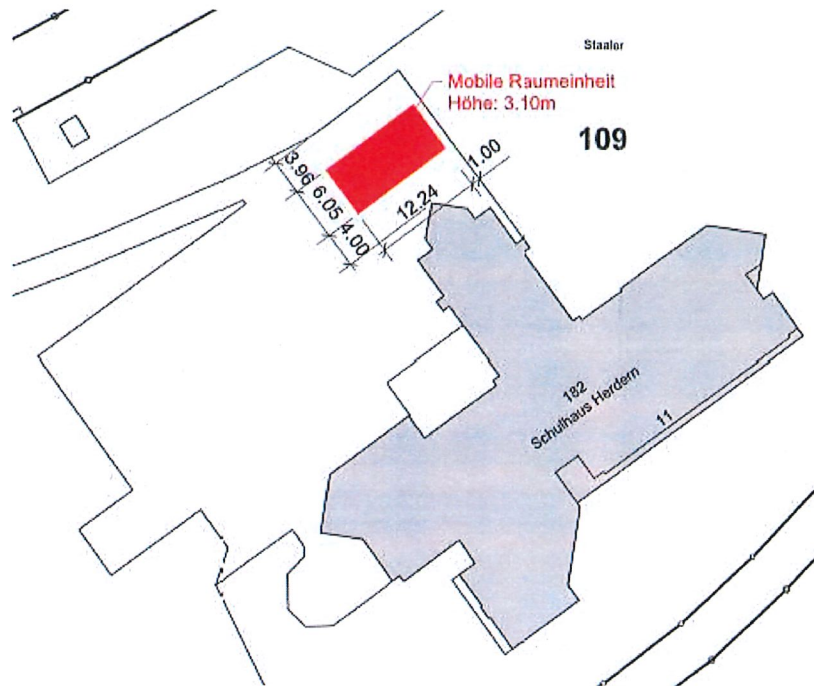

## Öffentliche Auflage eines Baugesuchs

<b>GESUCHSTELLER:</b>	Primarschulgemeinde Herdern-Dettighofen Schulstrasse 11 8535 Herdern
<b>PROJEKT:</b>	Mobile-Raumlösung für zusätzlichen, temporären Schulraum (Provisorium für 24 Monate)
<b>PARZELLE:</b>	109 / Schulhaus Steinler, Herdern
<b>ÖFFENTLICHE AUFLAGE:</b>	<b>05.04.2024 bis 24.04.2024</b> Gemeindeverwaltung Herdern Lanzenneunforn